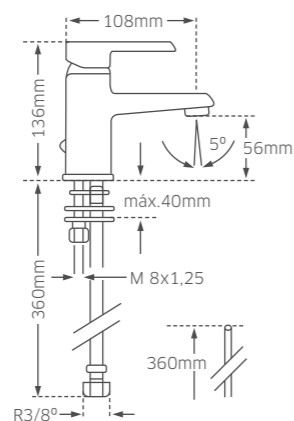

REF. 23817.53

ROMA

- Monocomando de Lavatório;
- **Cor:** Cromado