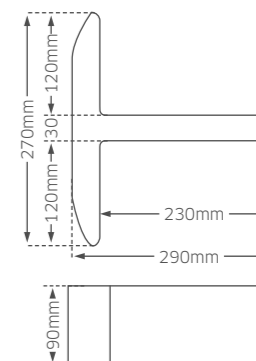

PRATELEIRA DE APOIO "H/I"

- Prateleira para casa de banho em ABS
- **Cores:** Preto; Branco; Verde; Vermelho; Castanho;

REF.:

Preto: **AAM-PHI-PR.52**

Branco: **AAM-PHI-BR.52**

Verde: **AAM-PHI-VD.52**

Vermelho: **AAM-PHI-VRM.52**

Castanho: **AAM-PHI-CT.52**