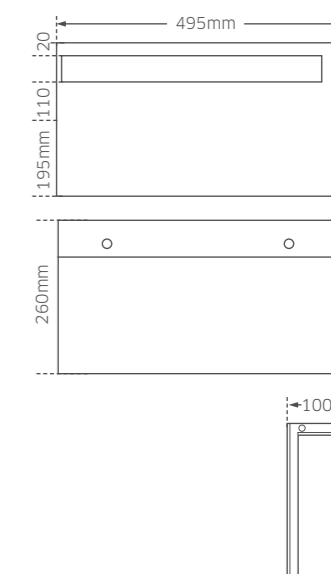

ETNA - TOALHEIRO ELÉTRICO

- Potência: 60W
- Medidas: 500x260x120mm
- Temperatura atingida: 55°C
- Material: Alumínio;
- IPX4
- **CE**
- **Cor:** Branco; Preto; Cinza;

REF.:
Branco - **AAM-TEE-BR.276**
Preto - **AAM-TEE-PR.276**
Cinza - **AAM-TEE-CZ.293**