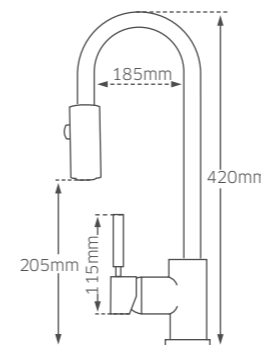

REF. 70021IN.84

LAUSANNE

- Monocomando de Banca com chuveiro extensível
- **Cor:** Inox