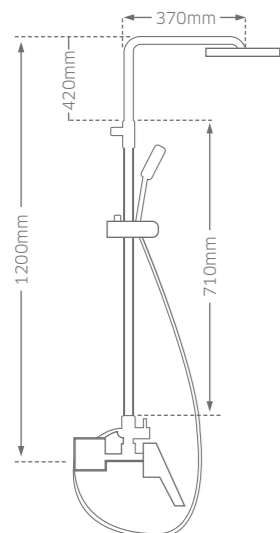

REF. 238-C02.143

ROMA

- Coluna com Torneira Monocomando;
- Coluna Telescópica em Aço Inox A304;
- Chuveiro de teto em Aço Inox A304 200x200mm anticalcário;
- Chuveiro de Mão quadrado em ABS 1 função;
- Suporte de Chuveiro de Mão regulável em altura;

- ▶ Potência: 30W
- ▶ Medidas: 380x195x45mm
- ▶ Temperatura atingida: 55°C
- ▶ Material: Aço Inoxidável 304; Alumínio;
- ▶ IPX4
- ▶ **CE**
- Cor:** Branco

ETNA - TOALHEIRO ELÉTRICO

- ▶ Potência: 60W
- ▶ Medidas: 500x260x120mm
- ▶ Temperatura atingida: 55°C
- ▶ Material: Alumínio;
- ▶ IPX4
- ▶ **CE**
- Cor:** Branco; Preto; Cinza;

REF. **AAM-TEV-CZ.368**

VESÚVIO - TOALHEIRO ELÉTRICO SECA TOALHAS

- > Potência: 120W
- > Medidas: 800x400x55mm
- > Temperatura atingida: 55°C
- > Material: Alumínio; Vidro Temperado; Aço Inox 304;
- > IPX4
- > **CE**
- Cor:** Cinza;

LÁSCAR - PORTA TOALHAS ELÉTRICO

- > Potência: 60W
- > Medidas: 580x350x190mm
- > Temperatura atingida: 55°C
- > Material: Aço Inox 304;
- > IPX4
- > **CE**
- Cor:** Branco; Preto;

REF.:
 Branco - **AAM-PTEL-BR.205**
 Preto - **AAM-PTEL-PR.205**