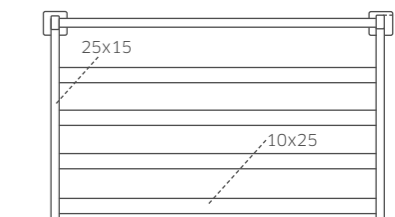

- ▶ Potência: 30W
- ▶ Medidas: 380x195x45mm
- ▶ Temperatura atingida: 55°C
- ▶ Material: Aço Inoxidável 304; Alumínio;
- ▶ IPX4
- ▶ **CE**
- Cor:** Branco

ETNA - TOALHEIRO ELÉTRICO

- ▶ Potência: 60W
- ▶ Medidas: 500x260x120mm
- ▶ Temperatura atingida: 55°C
- ▶ Material: Alumínio;
- ▶ IPX4
- ▶ **CE**
- Cor:** Branco; Preto; Cinza;

REF. **AAM-TEV-CZ.368**

VESÚVIO - TOALHEIRO ELÉTRICO SECA TOALHAS

- > Potência: 120W
- > Medidas: 800x400x55mm
- > Temperatura atingida: 55°C
- > Material: Alumínio; Vidro Temperado; Aço Inox 304;
- > IPX4
- > **CE**
- Cor:** Cinza;

LÁSCAR - PORTA TOALHAS ELÉTRICO

- > Potência: 60W
- > Medidas: 580x350x190mm
- > Temperatura atingida: 55°C
- > Material: Aço Inox 304;
- > IPX4
- > **CE**
- Cor:** Branco; Preto;

REF.:
 Branco - **AAM-PTEL-BR.205**
 Preto - **AAM-PTEL-PR.205**