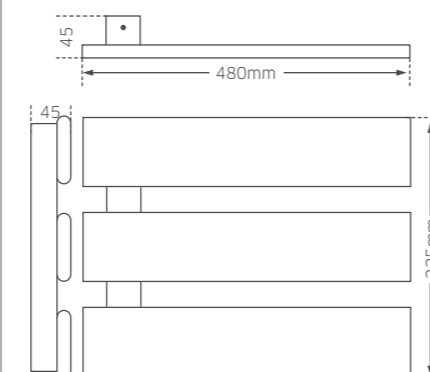

- ▶ Potência: 30W
- ▶ Medidas: 380x195x45mm
- ▶ Temperatura atingida: 55°C
- ▶ Material: Aço Inoxidável 304; Alumínio;
- ▶ IPX4
- ▶ **CE**
- Cor:** Branco

ETNA - TOALHEIRO ELÉTRICO

- ▶ Potência: 60W
- ▶ Medidas: 500x260x120mm
- ▶ Temperatura atingida: 55°C
- ▶ Material: Alumínio;
- ▶ IPX4
- ▶ **CE**
- Cor:** Branco; Preto; Cinza;

REF.:
 Branco - **AAM-TEE-BR.276**
 Preto - **AAM-TEE-PR.276**
 Cinza - **AAM-TEE-CZ.293**

REF. **AAM-TEM3B.194**

MISTI - TOALHEIRO ELÉTRICO - 3 BARRAS

- ▶ Potência: 50W
- ▶ Medidas: 480x325x45mm
- ▶ Temperatura atingida: 55°C
- ▶ Material: Aço Inoxidável 304; Alumínio;
- ▶ IPX4
- ▶ **CE**
- Cor:** Branco

REF. **AAM-TEV-CZ.368**

VESÚVIO - TOALHEIRO ELÉTRICO SECA TOALHAS

- > Potência: 120W
- > Medidas: 800x400x55mm
- > Temperatura atingida: 55°C
- > Material: Alumínio; Vidro Temperado; Aço Inox 304;
- > IPX4
- > **CE**
- Cor:** Cinza;

LÁSCAR - PORTA TOALHAS ELÉTRICO

- > Potência: 60W
- > Medidas: 580x350x190mm
- > Temperatura atingida: 55°C
- > Material: Aço Inox 304;
- > IPX4
- > **CE**
- Cor:** Branco; Preto;

REF.:
 Branco - **AAM-PTEL-BR.205**
 Preto - **AAM-PTEL-PR.205**