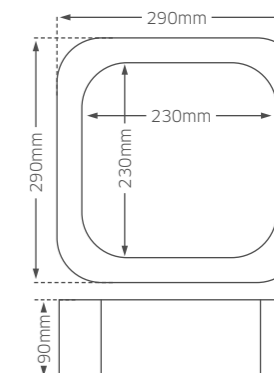

PRATELEIRA DE APOIO "O"

- Prateleira para casa de banho em ABS
- **Cores:** Preto; Branco; Verde; Vermelho; Castanho;

REF.:

Preto: **AAM-PO-PR.52**

Branco: **AAM-PO-BR.52**

Verde: **AAM-PO-VD.52**

Vermelho: **AAM-PO-VRM.52**

Castanho: **AAM-PO-CT.52**