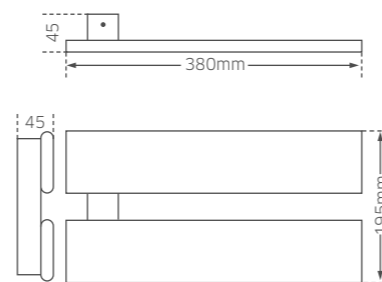

- ▶ Potência: 30W
- ▶ Medidas: 380x195x45mm
- ▶ Temperatura atingida: 55°C
- ▶ Material: Aço Inoxidável 304; Alumínio;
- ▶ IPX4
- ▶ **CE**
- Cor:** Branco

ETNA - TOALHEIRO ELÉTRICO

- ▶ Potência: 60W
- ▶ Medidas: 500x260x120mm
- ▶ Temperatura atingida: 55°C
- ▶ Material: Alumínio;
- ▶ IPX4
- ▶ **CE**
- Cor:** Branco; Preto; Cinza;