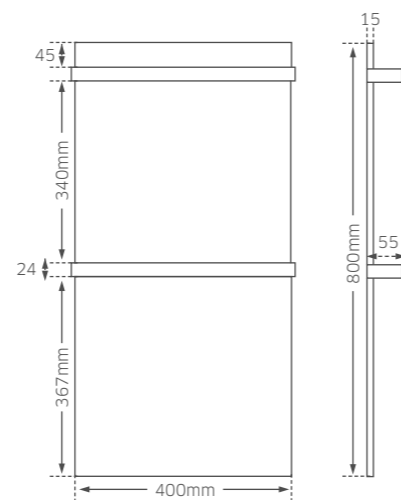

- ▶ Potência: 30W
- ▶ Medidas: 380x195x45mm
- ▶ Temperatura atingida: 55°C
- ▶ Material: Aço Inoxidável 304; Alumínio;
- ▶ IPX4
- ▶ **CE**
- Cor:** Branco

ETNA - TOALHEIRO ELÉTRICO

- ▶ Potência: 60W
- ▶ Medidas: 500x260x120mm
- ▶ Temperatura atingida: 55°C
- ▶ Material: Alumínio;
- ▶ IPX4
- ▶ **CE**
- Cor:** Branco; Preto; Cinza;

REF.:
 Branco - **AAM-TEE-BR.276**
 Preto - **AAM-TEE-PR.276**
 Cinza - **AAM-TEE-CZ.293**

REF. **AAM-TEM3B.194**

MISTI - TOALHEIRO ELÉTRICO - 3 BARRAS

- ▶ Potência: 50W
- ▶ Medidas: 480x325x45mm
- ▶ Temperatura atingida: 55°C
- ▶ Material: Aço Inoxidável 304; Alumínio;
- ▶ IPX4
- ▶ **CE**
- Cor:** Branco

REF. **AAM-TEV-CZ.368**

VESÚVIO - TOALHEIRO ELÉTRICO SECA TOALHAS

- > Potência: 120W
- > Medidas: 800x400x55mm
- > Temperatura atingida: 55°C
- > Material: Alumínio; Vidro Temperado; Aço Inox 304;
- > IPX4
- > **CE**
- Cor:** Cinza;

LÁSCAR - PORTA TOALHAS ELÉTRICO

- > Potência: 60W
- > Medidas: 580x350x190mm
- > Temperatura atingida: 55°C
- > Material: Aço Inox 304;
- > IPX4
- > **CE**
- Cor:** Branco; Preto;

REF.:
 Branco - **AAM-PTEL-BR.205**
 Preto - **AAM-PTEL-PR.205**