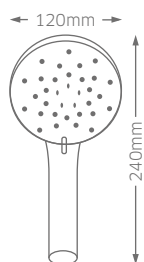

WATER PLEASURES 20

REF. **CH1650.14**

CHUVEIRO DE MÃO

► Chuveiro com redutor de caudal 3 funções: spray; massagem; massagem + spray;

Cor: Cromado e Branco

REF. **AAM.SA291.22**

SABONETEIRA

► Saboneteira para sistemas de duche;

► Apta para tubos 19-25MMØ

► Peso máximo suportado: 5Kg

Material: ABS

Cor: Branco

CONDIÇÕES GERAIS DE VENDA ► A firma AAM - reserva-se no direito de introduzir as rectificações necessárias e oportunas aos seus artigos, por forma de melhorá-los. Fotos e designações são meramente indicativas e podem ser alteradas sem aviso prévio;

- ▶ Potência: 30W
- ▶ Medidas: 380x195x45mm
- ▶ Temperatura atingida: 55°C
- ▶ Material: Aço Inoxidável 304; Alumínio;
- ▶ IPX4
- ▶ **CE**
- Cor:** Branco

ETNA - TOALHEIRO ELÉTRICO

- ▶ Potência: 60W
- ▶ Medidas: 500x260x120mm
- ▶ Temperatura atingida: 55°C
- ▶ Material: Alumínio;
- ▶ IPX4
- ▶ **CE**
- Cor:** Branco; Preto; Cinza;

REF. **AAM-TEV-CZ.368**

VESÚVIO - TOALHEIRO ELÉTRICO SECA TOALHAS

- > Potência: 120W
- > Medidas: 800x400x55mm
- > Temperatura atingida: 55°C
- > Material: Alumínio; Vidro Temperado; Aço Inox 304;
- > IPX4
- > **CE**
- Cor:** Cinza;