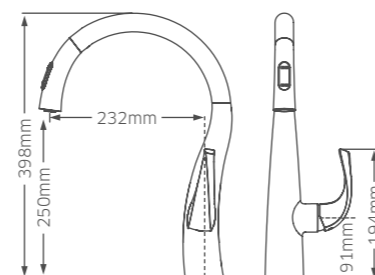

REF. 54021NQ.165

STATUS

- Monocomando de Banca com chuveiro extensível
- **Cor:** Níquel escovado