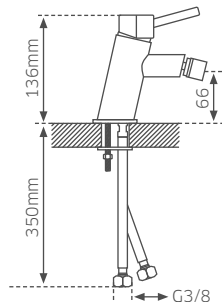

REF. 24523.75

SYDNEY

► Monocomando de Base de Chuveiro;
Cor: Cromado