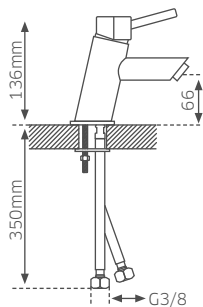

REF. 24519.47

SYDNEY

► Monocomando de Bidé;
Cor: Cromado