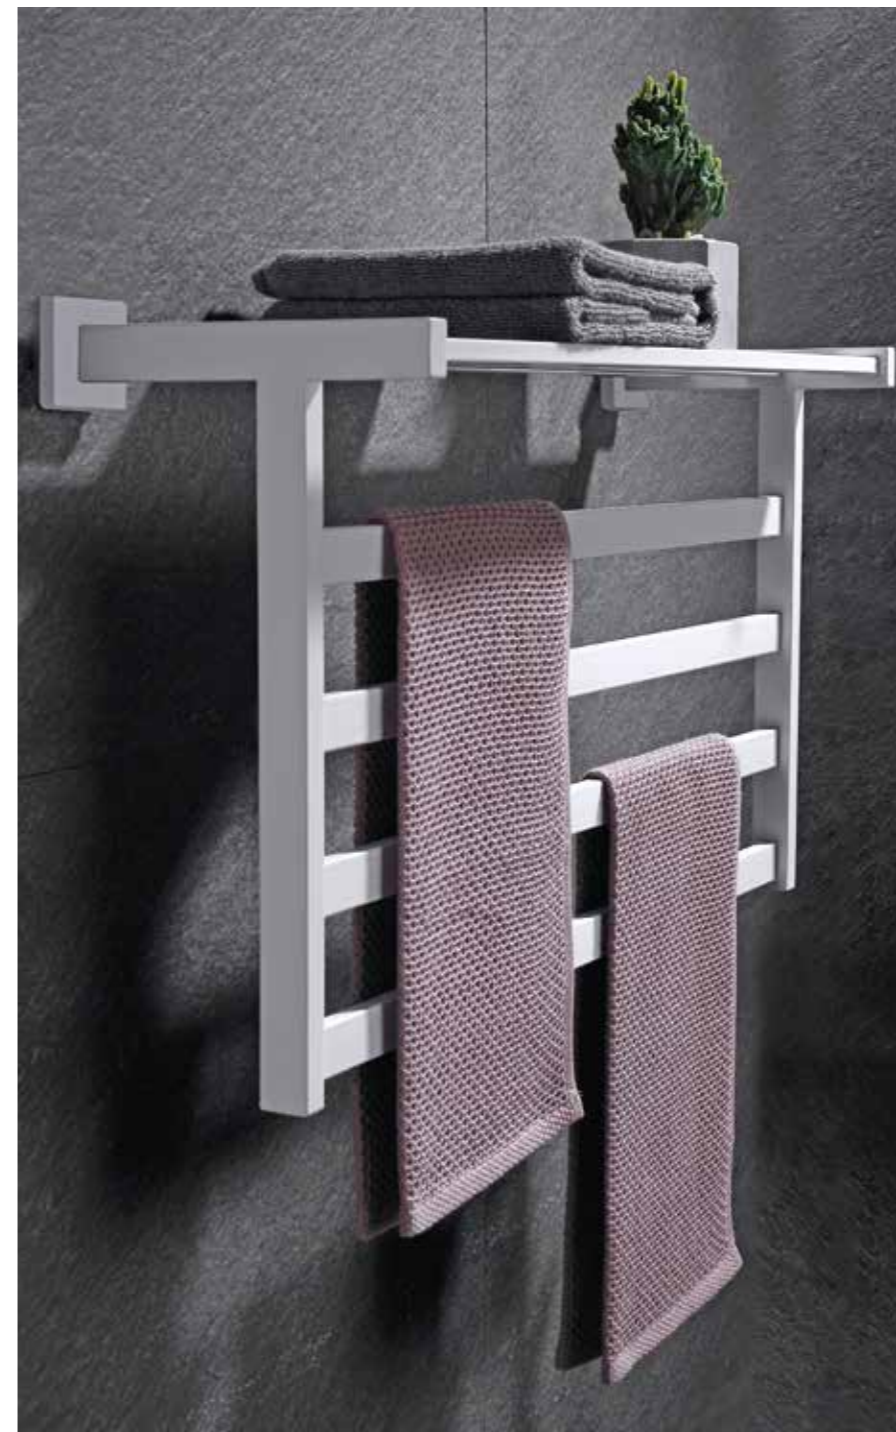

REF. **AAM-TEV-CZ.368**

VESÚVIO - TOALHEIRO ELÉTRICO SECA TOALHAS

- > Potência: 120W
- > Medidas: 800x400x55mm
- > Temperatura atingida: 55°C
- > Material: Alumínio; Vidro Temperado; Aço Inox 304;
- > IPX4
- > **CE**
- Cor:** Cinza;