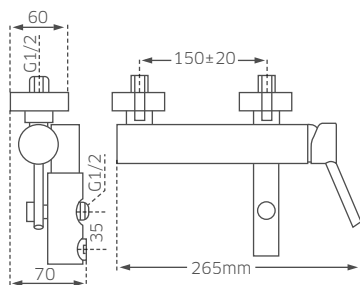

REF. 24517.47

SYDNEY

► Monocomando de Lavatório;
Cor: Cromado

REF. 24519.47

SYDNEY

► Monocomando de Bidé;
Cor: Cromado

REF. 24523.75

SYDNEY

► Monocomando de Base de Chuveiro;
Cor: Cromado

REF. 24524.87

SYDNEY

► Monocomando de Base de Banheira;
Cor: Cromado

ANTÓNIO AREIAS MARQUES UNIP. LDA.

SOLUÇÕES PARA SALAS DE BANHO

≈

Armazém: Apartado 11

Z. Ind. de Barrô - Oeste

3750 - 353 Barrô - Águeda

≈

Tlf./Fax.: 234 604 096

geral@aam.pt

www.aam.pt