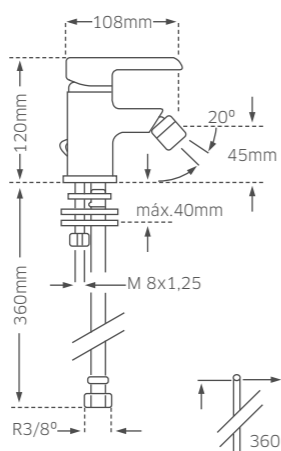

REF. 23819.53

ROMA

- Monocomando de Bidê;
- **Cor:** Cromado

REF. 54021.155

STATUS

- Monocomando de Banca com chuveiro extensível
- **Cor:** Cromado