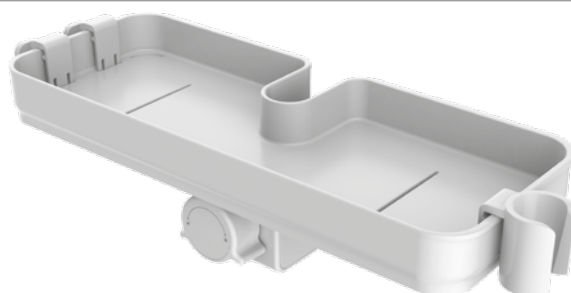

WATER PLEASURES 20

REF. **CH1650.14**

CHUVEIRO DE MÃO

► Chuveiro com redutor de caudal 3 funções: spray; massagem; massagem + spray;

Cor: Cromado e Branco

REF. **AAM.SA291.22**

SABONETEIRA

► Saboneteira para sistemas de duche;

► Apta para tubos 19-25MMØ

► Peso máximo suportado: 5Kg

Material: ABS

Cor: Branco

CONDIÇÕES GERAIS DE VENDA ► A firma AAM - reserva-se no direito de introduzir as rectificações necessárias e oportunas aos seus artigos, por forma de melhorá-los. Fotos e designações são meramente indicativas e podem ser alteradas sem aviso prévio;

REF. 238-C02.143

ROMA

- Coluna com Torneira Monocomando;
- Coluna Telescópica em Aço Inox A304;
- Chuveiro de teto em Aço Inox A304 200x200mm anticalcário;
- Chuveiro de Mão quadrado em ABS 1 função;
- Suporte de Chuveiro de Mão regulável em altura;