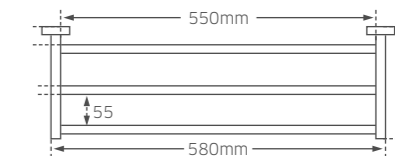

- ▶ Potência: 30W
- ▶ Medidas: 380x195x45mm
- ▶ Temperatura atingida: 55°C
- ▶ Material: Aço Inoxidável 304; Alumínio;
- ▶ IPX4
- ▶ **CE**
- Cor:** Branco

ETNA - TOALHEIRO ELÉTRICO

- ▶ Potência: 60W
- ▶ Medidas: 500x260x120mm
- ▶ Temperatura atingida: 55°C
- ▶ Material: Alumínio;
- ▶ IPX4
- ▶ **CE**
- Cor:** Branco; Preto; Cinza;

REF. **AAM-TEV-CZ.368**

VESÚVIO - TOALHEIRO ELÉTRICO SECA TOALHAS

- > Potência: 120W
- > Medidas: 800x400x55mm
- > Temperatura atingida: 55°C
- > Material: Alumínio; Vidro Temperado; Aço Inox 304;
- > IPX4
- > **CE**
- Cor:** Cinza;

LÁSCAR - PORTA TOALHAS ELÉTRICO

- > Potência: 60W
- > Medidas: 580x350x190mm
- > Temperatura atingida: 55°C
- > Material: Aço Inox 304;
- > IPX4
- > **CE**
- Cor:** Branco; Preto;

REF.:
 Branco - **AAM-PTEL-BR.205**
 Preto - **AAM-PTEL-PR.205**