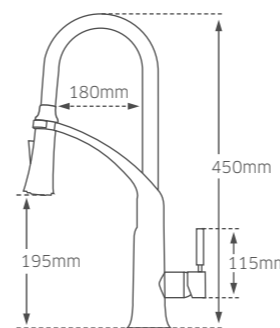

REF. 947210U.115

ELITE

- Monocomando de Banca de Cozinha
- **Cor:** Dourado e Preto