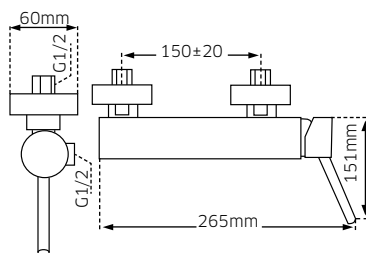

REF. 24524.87

SYDNEY

► Monocomando de Base de Banheira;
Cor: Cromado